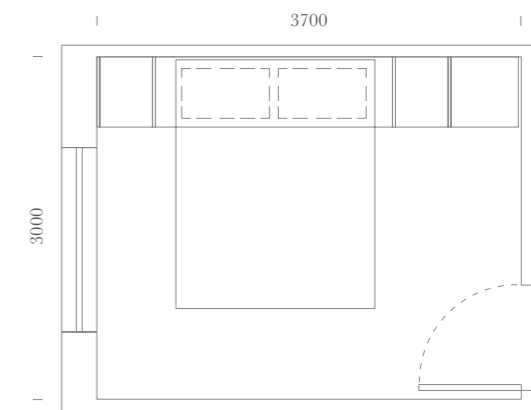

SPAZIO: 11m²