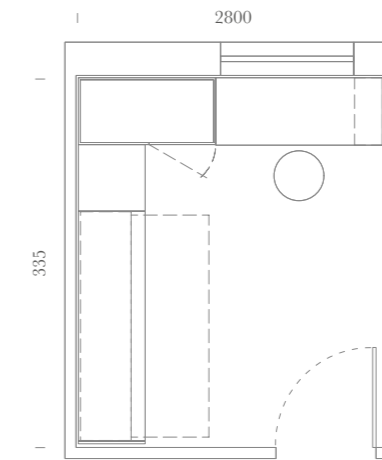

SPAZIO: 9.5m²