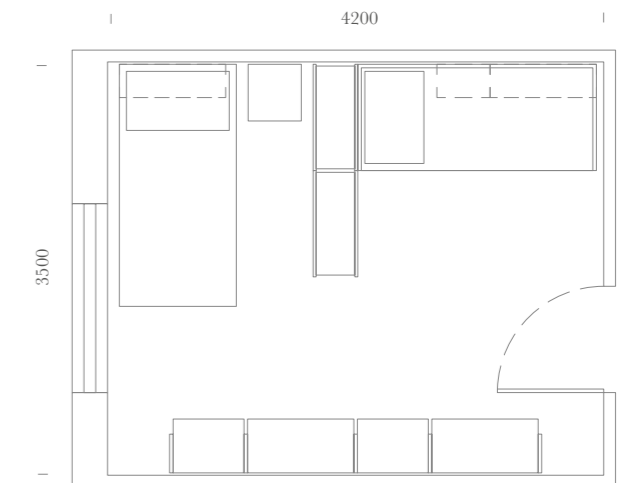

SPAZIO: 15m²