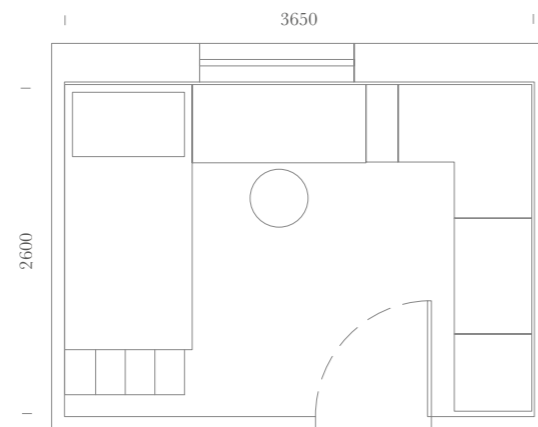

LETTI A TERRA

0 9

SPAZIO: 9,5m²

Elementi:

Letto Polar / Maniglia T30-T31 /
Sedia Coral Tessuto 305 Arancione

Items:

Polar bed / T30-T31 handle /
Coral chair Fabric 305 Arancione

Finiture / Finishes:

Olmo
Sbiancato

Beige

Papavero