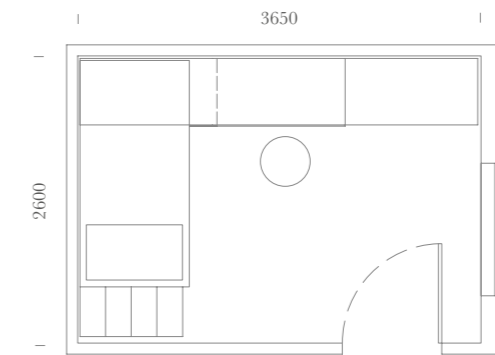

SPAZIO: 9.5m²