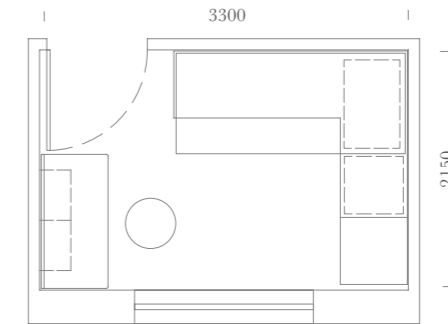

Finitura/Finishes

Olmo Chiaro

Zona studio con scrittoio reclinabile, casellari Alby e cassetiera su ruote Tablet.

Study area with drop desk, filing cabinets Alby and chest Tablet with wheels.

SPAZIO: 7m²

Elementi:
Letto Imbottito Estraibile / Maniglia T30-T31 / Sedia Wave