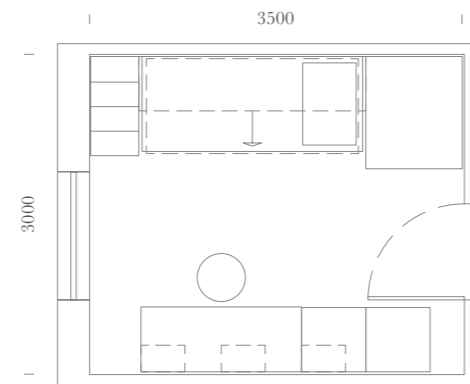

Letto Artiko con cassetto aperto.

Artiko bed with open drawer.

SPAZIO: 10.5m²

Elementi:

Letti In-Out / Letto Artiko estraibile / Maniglia T37 /
Sedia Coral Tessuto 800 Verde

Items:

*In-Out beds / Pull out Artiko bed /
T37 handle / Coral chair Fabric 800 Verde*