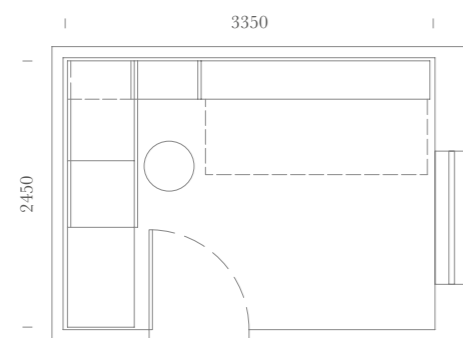

SPAZIO: 8m²

Elementi:

Letto Vagone Singolo / Maniglia T41-T42 /
Sedia Pouf Tessuto 101 Bianco

Items:

Single bed wagone / T41-T42 handle /
Pouf chair Fabric 101 Bianco

Finiture / Finishes:

Olmo Cenere

Tortora