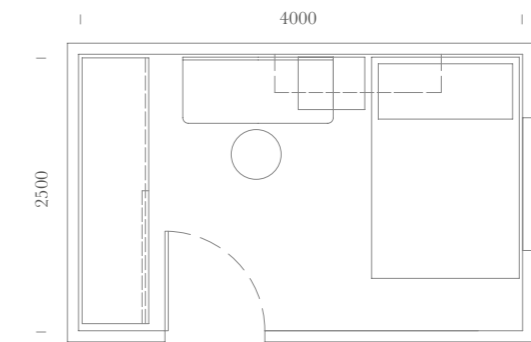

Corner wardrobe open, with internal hanging rods and lighting.

Armadio scorrevole in luce Tablet,
scrivitoio sospeso Tablet.

*Sliding wardrobe Tablet,
hanging desk Tablet.*

SPAZIO: 10m²

Elementi:
Letto Tablet-Side / Maniglia pomolo T57 /
Sedia Coral su ruote Tessuto 408 Ecrù