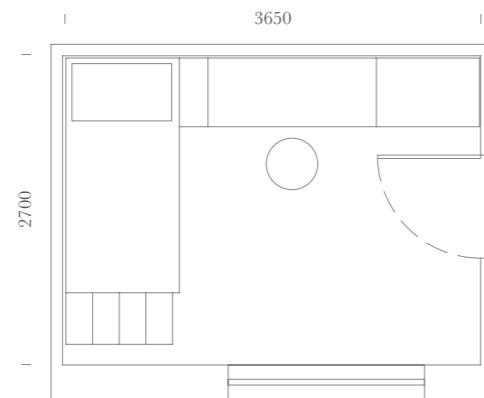

SPAZIO: 10m²

Elementi:

Letto castello Zoom / Maniglia T82 /
Sedia Skin Lavanda

Items:

Zoom bunk bed / T82 handle /
Skin chair Lavanda

Finiture / Finishes:

Lignum
Bianco

Beige

Iris