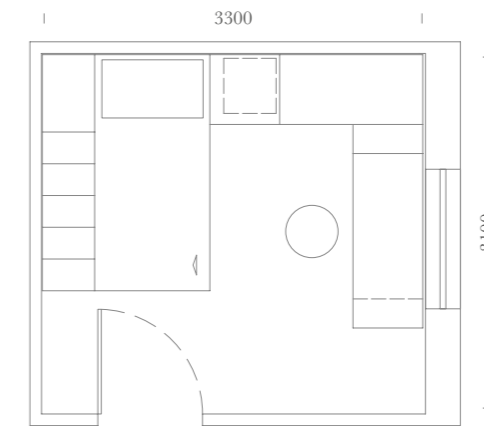

SPAZIO: 10m²