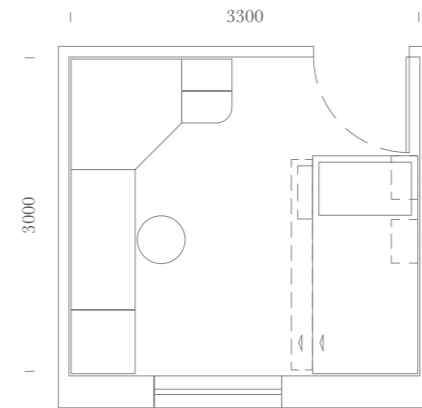

SPAZIO: 10m²