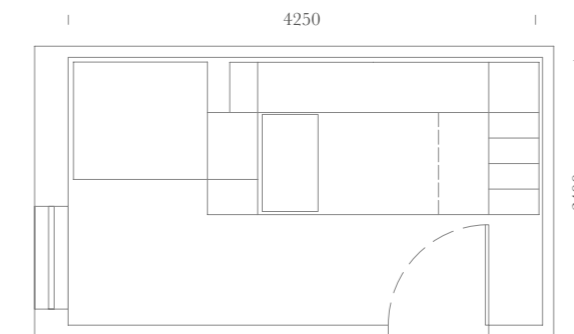

SPAZIO: 10m²

Elementi:

Letto Soppalco / Divano Letto Paf / Maniglia T37

Items:

Loft Bed / Paf sofa bed / T37 handle

Finiture / Finishes:

Olmo Chiaro	Bianco	Laccato Opaco Fucsia	Laccato Opaco Canarino