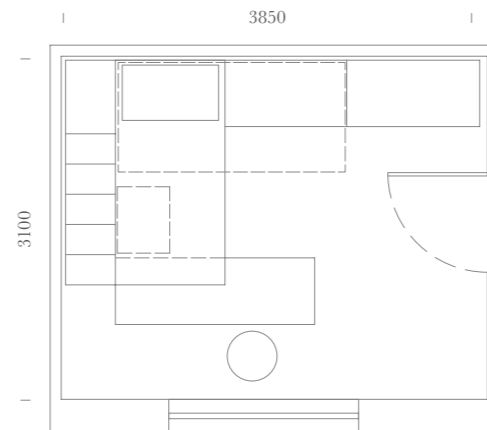

SPAZIO: 12m²

Elementi:

Letto Soppalco / Letto Paf / Maniglia Gola /
Sedia Girasole con Tessuto 101 Bianco

Items:

Loft Bed / Paf bed /
Gola handle / Girasole chair Fabric 101 Bianco

Finiture / Finishes:

Olmo
Sbiancato

Tortora

Cielo