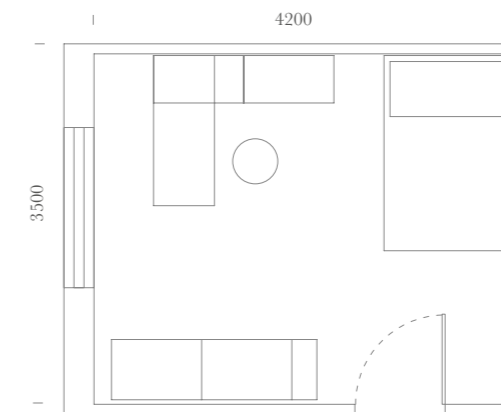

Modular filing cabinet Gregg.

SPAZIO: 15m²

Elementi:
Letto Shake / Maniglia Gola /
Sedia Terry Laccata Terra

Items:
Shake bed / Gola handle /
Terry chair Lacqued Terra

Finiture / Finishes:

Colonna armadio con
cassettone aperto e
maniglia Gola.