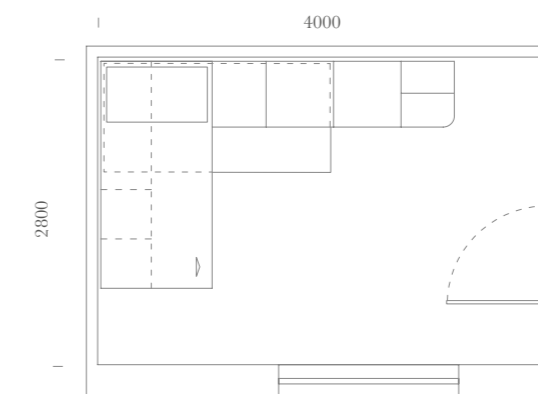

Dettaglio letto sopralco Avantgarde Mini scorrevole aperto con camminata.

Detail of sliding bed loft open Avantgarde mini with walk platform.

SPAZIO: 11m²

Elementi:
Letto sopralco Avantgarde Mini / Letto turca Paf /
Maniglia T82