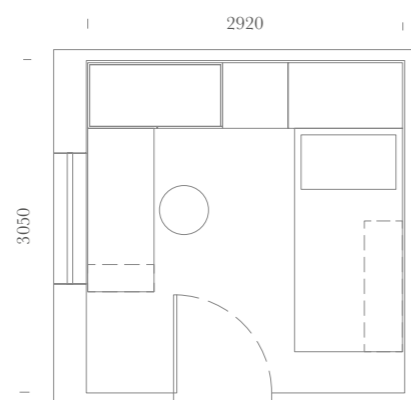

Delavè

Cielo

Pensile uso comodino con
maniglia T80.

*Suspended item for nightstand use
handle T80.*

LETTI A TERRA

0 5

SPAZIO: 9m²

Elementi: