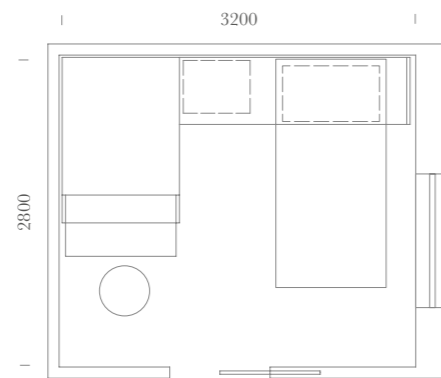

SPAZIO: 9m²

Elementi:

Letto Alma / Maniglia T36 /
Sedia Terry Laccata Bianco Calce

Items:

Alma bed / T36 handle /
Terry chair Lacquered Bianco Calce