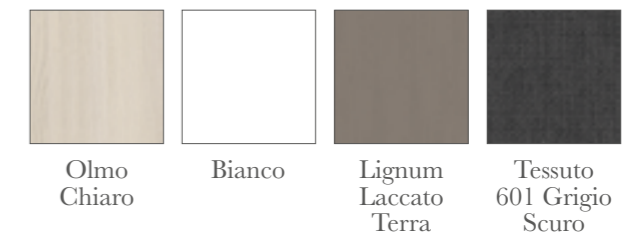

Elementi:
Letto Tablet con cuscino testiera /
Letto Imbottito Estraibile / Maniglia T58

Items:
Tablet bed with cushion headboard /
Pull Out Upholstered Bed / T58 handle

Finiture / Finishes: