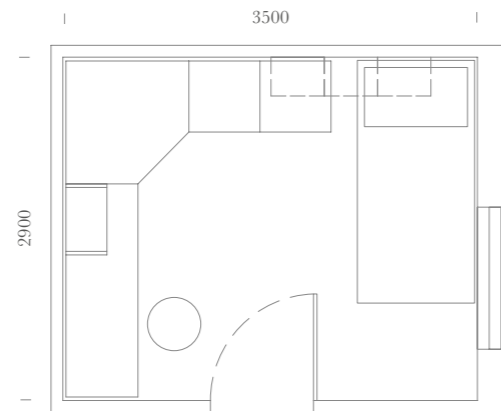

LETTI A TERRA

0 7

SPAZIO: 10m²

Elementi:

Letto Derby Up / Maniglia T32-T33 /
Sedia Girasole Tessuto 705 Blu

Items:

Derby Up bed / T32-T33 handle /
Girasole chair Fabric 705 Blu

Finiture / Finishes:

Delavè

Tortora

Confetto