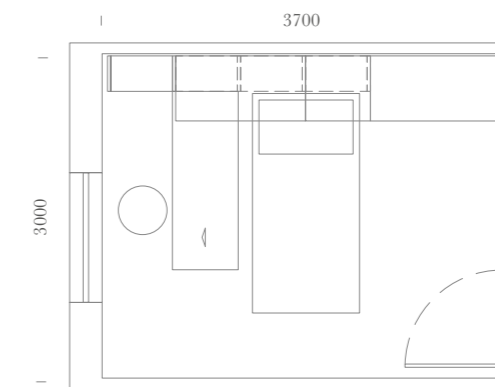

Scrivania scorrevole su binario
con gamba Dual.

Desk sliding on rail with leg Dual.

SPAZIO: 11m²