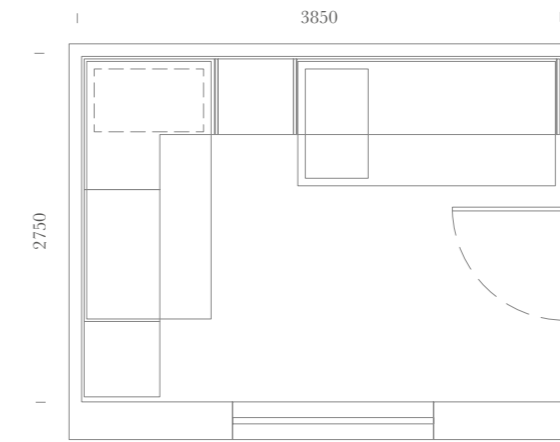

Elementi:
Divano letto One / Maniglia T90-T91

Items:
One sofa bed / T90-T91 handle

Finiture / Finishes:

Lignum
Bianco

Olmo
Chiaro

Tortora