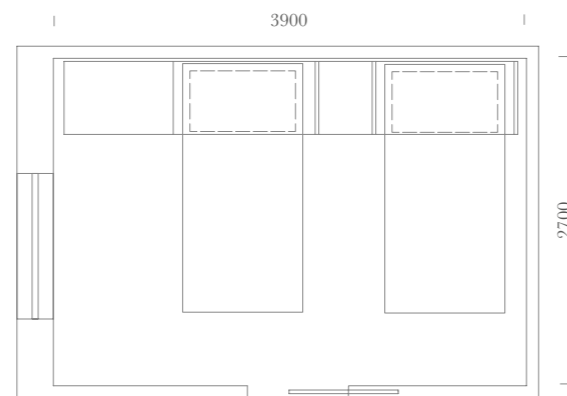

SPAZIO: 10.5m²

Elementi:

Letto Shake / Maniglia T87 / Pomolo T57

Items:

Shake bed / T87 handle / T57 knob

Finiture / Finishes:

Olmo
Chiaro

Lignum
Bianco

Verde