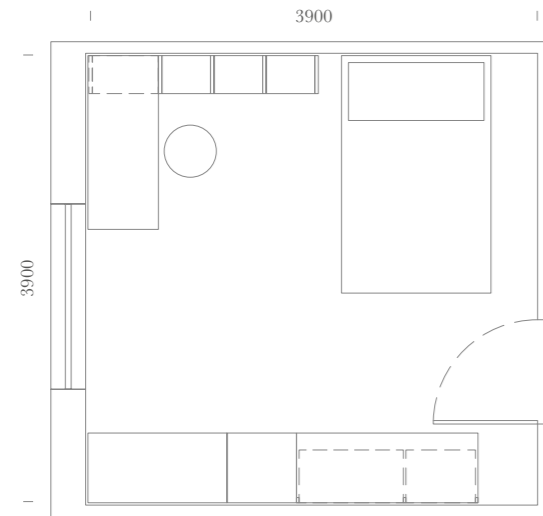

SPAZIO: 15m²