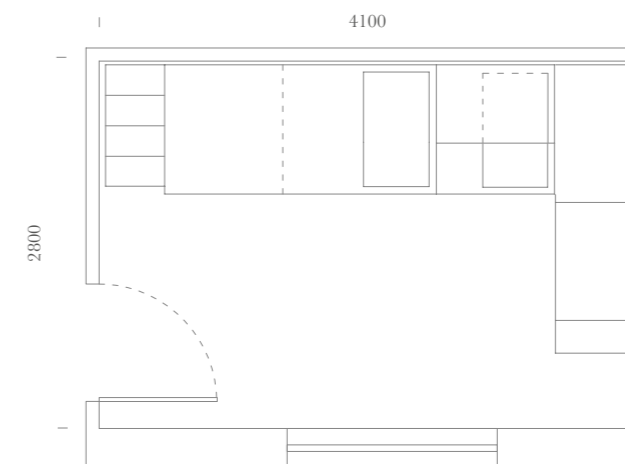

Salvaspazio

Spacesaver

Discovering
something
about me

Colonna sotto castelponte a giorno e scrittoio estraibile aperto.

Open cabinet and pull-out desk below the bridge.

SPAZIO: 11.5m²

Elementi:
Divano letto / Maniglia T86-T87 /
Sedia Coral Tessuto 705 Blu