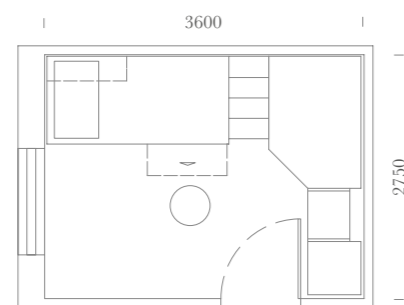

Casellario House
L. 900 + 900 mm.

*Filing-cabinet House
W. 900 + 900 mm.*

Maniglia T80 per ante armadio.

Handle T80 for wardrobe doors.

SPAZIO: 10m²

Elementi:

Letto Polar / Maniglia T90-T91 /
Sedia Pouf Tessuto 305 Arancione