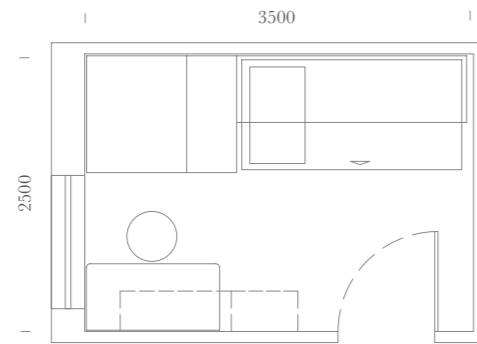

*Bridge wardrobe with sliding doors
Tablet shape.*

Fianco finestra sostegno ponte.

Window side for overh.u.support

SPAZIO: 9m²

Elementi:
 Letto Artiko Estraibile / Maniglia T37 /
 Sedia Girasole Tessuto 707 Azzurro