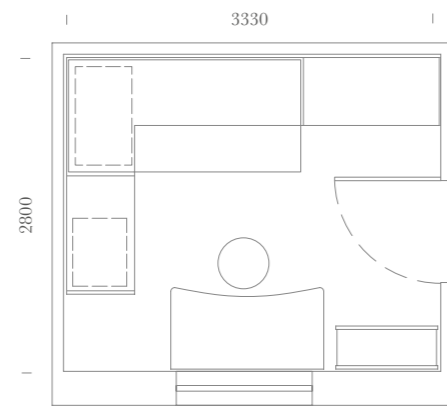

SPAZIO: 9.5m²