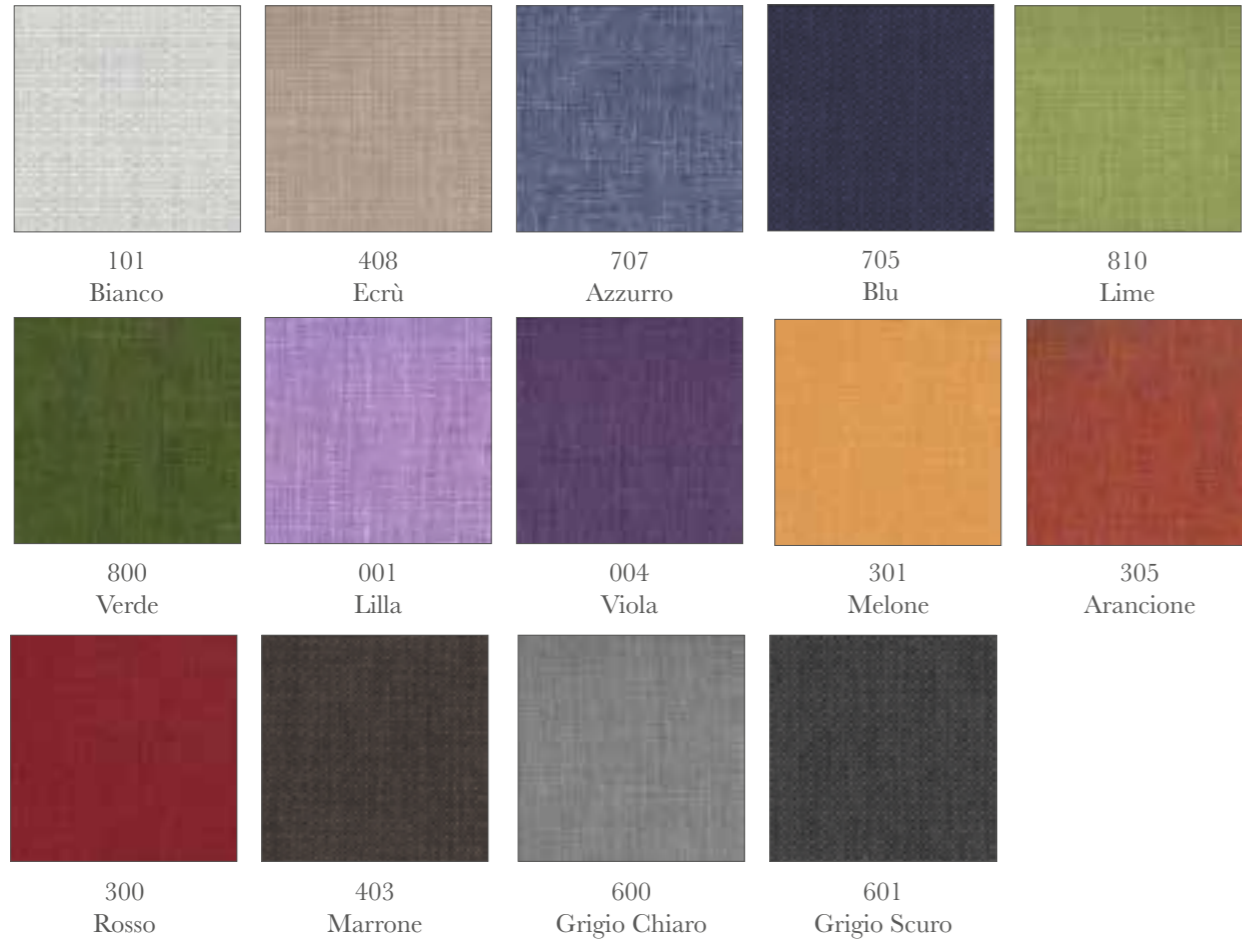

TESSUTI / FABRICS