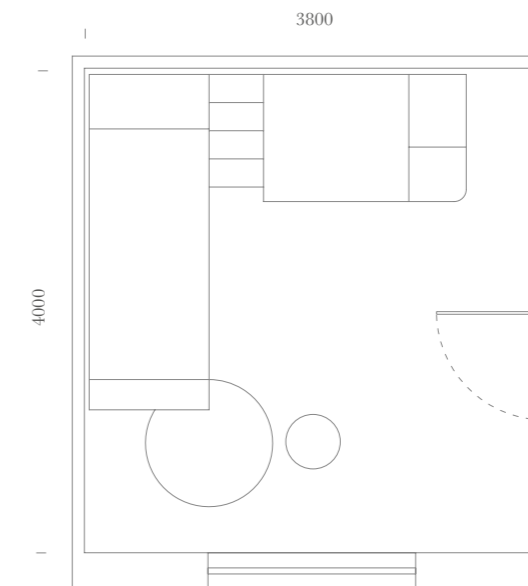

Elementi:

Letto a castello / Maniglia T87 /
Sedia Coral fissa Tessuto 004 Viola

Items:

*Bunked bed / T87 handle /
Coral chair Fabric 004 Viola*

Finiture / Finishes:

Olmo
Cenere

Beige

Confetto