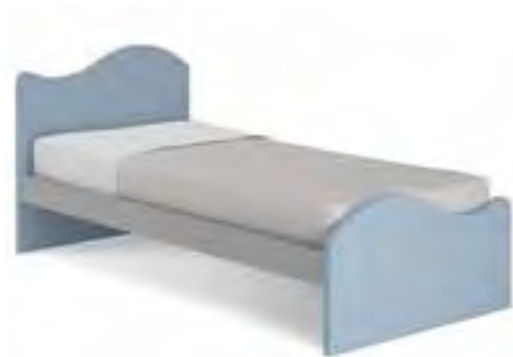

VARIANTI / OPTIONALS

Letto Alma

DIMENSIONI / SIZES

L.890 P.1980/2000 H.920 mm (rete / bedspring 800x1900)
L.990 P.2030/2050 H.920 mm (rete / bedspring 900x1950)
L.1290 P.2030/2050 H.920 mm (rete / bedspring 1200x1950)