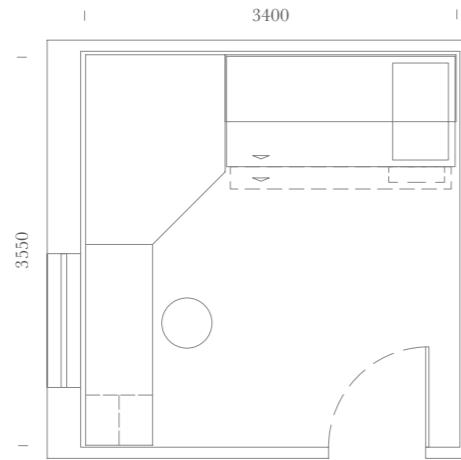

SPAZIO: 12m²