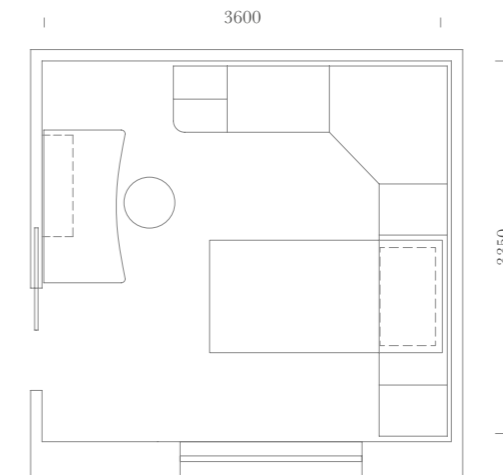

Elementi:
Letto Eddie / Maniglia Gola /
Sedia Pouf Tessuto 705 Blu

Items:
*Eddie bed / Gola handle /
Pouf chair Fabric 705 Blu*

Finiture / Finishes: