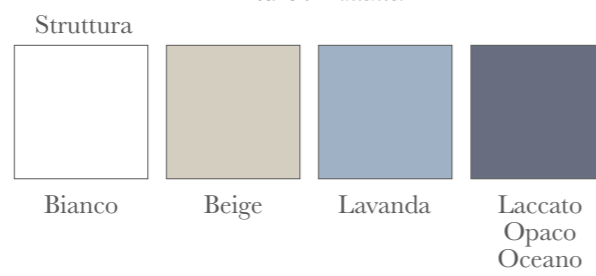

Elementi:
Letto Artiko Estraibile / Maniglia T37 /
Sedia Girasole Tessuto 707 Azzurro

Items:
Pull Out Artiko bed / T37 handle /
Girasole chair Fabric 707 Azzurro

Finiture / Finishes:

Colonna armadio Mega attrezzata internamente di tubi appendiabiti.